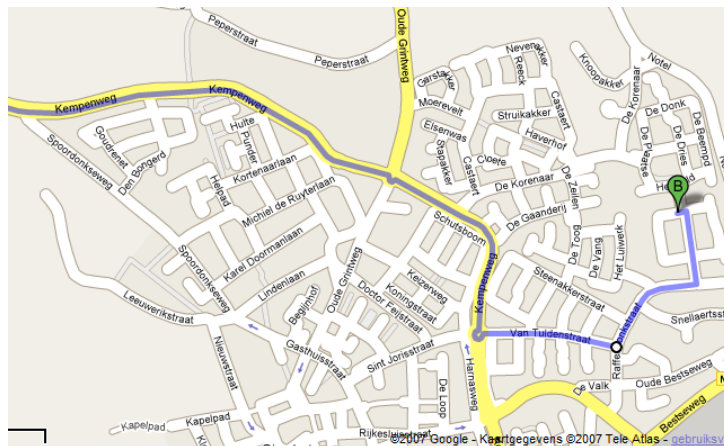

Massagepraktijk Touch with Sense

Routebeschrijving naar:
Massagepraktijk **Touch with Sense**
Snijdersstraat 3
5688 RJ Oirschot
0499-578085, mobiel 06-16906752

Vanaf A58 (Tilburg-Eindhoven):
Vanaf de snelweg richting Oirschot.
Bij 3e rotonde rechtsaf naar van Tuldenstraat,
vervolgens aan einde van de weg linksaf
(Raffendonkstraat).
Daarna 3e straat links, van Aerlestraat, en
vervolgens 2e straat links (Snijdersstraat).

Vanaf Spoorдонк:
Bij 2e rotonde linksaf naar
van Tuldenstraat, vervolgens
aan einde van de weg linksaf
(Raffendonkstraat).
Daarna 3e straat links, van
Aerlestraat, en vervolgens
2e straat links
(Snijdersstraat).

Vanaf Best:
Bij 2e rotonde (Shell pomp)
rechtsaf naar Bestseweg,
vervolgens 1e weg rechtsaf
(Raffendonkstraat), deze weg
vervolgen.

Bij doorgaand verkeer naar
links, rechts aanhouden. Daarna
3e straat links, van Aerlestraat,
en vervolgens 2e straat links
(Snijdersstraat).