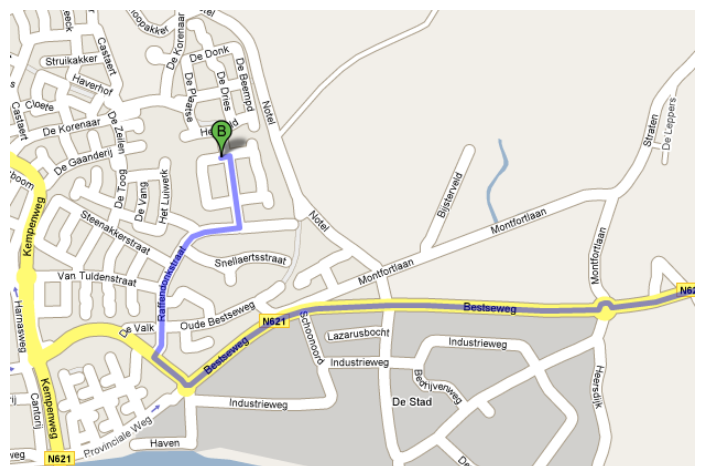

Massagepraktijk Touch with Sense

Routebeschrijving naar:
Massagepraktijk **Touch with Sense**
Snijdersstraat 3
5688 RJ Oirschot
0499-578085, mobiel 06-16906752

Vanaf A58 (Tilburg-Eindhoven):
Vanaf de snelweg richting Oirschot.
Bij 3e rotonde rechtsaf naar van Tuldenstraat,
vervolgens aan einde van de weg linksaf
(Raffendonkstraat).
Daarna 3e straat links, van Aerlestraat, en
vervolgens 2e straat links (Snijdersstraat).

Vanaf Spoorдонк:
Bij 2e rotonde linksaf naar
van Tuldenstraat, vervolgens
aan einde van de weg linksaf
(Raffendonkstraat).
Daarna 3e straat links, van
Aerlestraat, en vervolgens
2e straat links
(Snijdersstraat).

Vanaf Best:
Bij 2e rotonde (Shell pomp)
rechtsaf naar Bestseweg,
vervolgens 1e weg rechtsaf
(Raffendonkstraat), deze weg
vervolgen.

Bij doorgaand verkeer naar
links, rechts aanhouden. Daarna
3e straat links, van Aerlestraat,
en vervolgens 2e straat links
(Snijdersstraat).